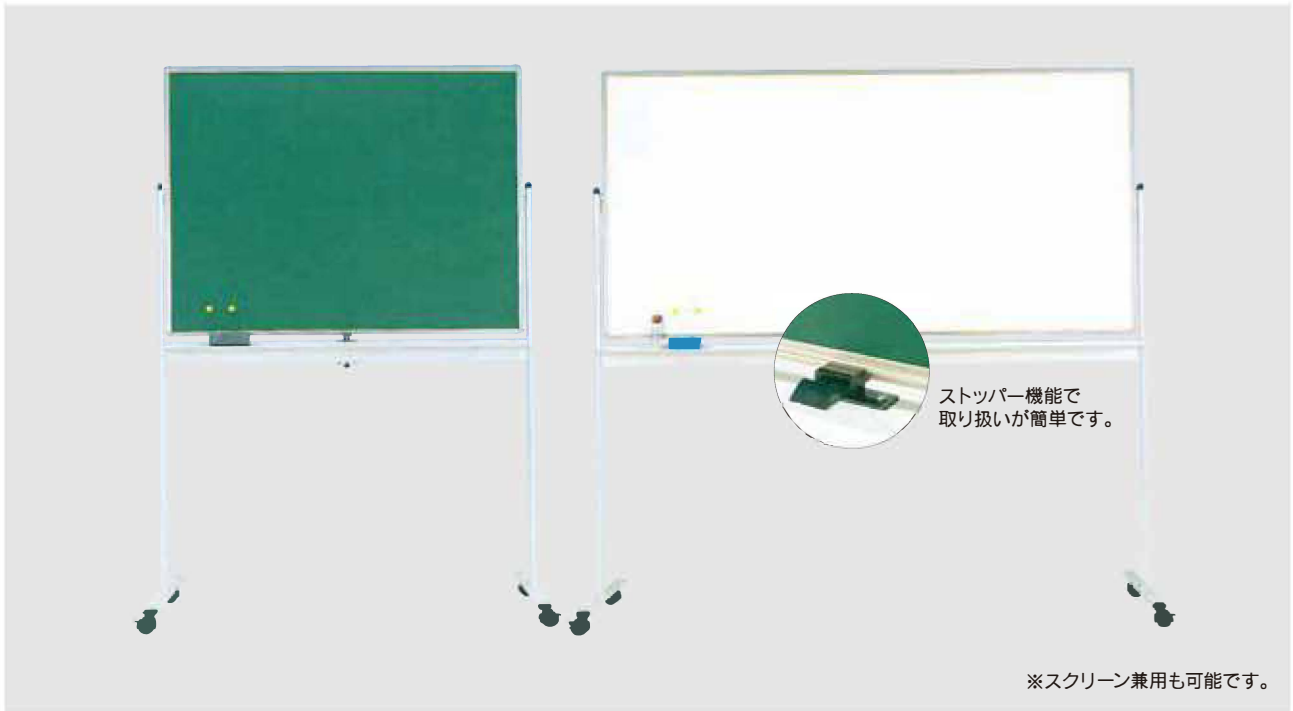

## 移動式回転ボード（マーカータイプ・チョークタイプ） PTH / PTW / PTS

ホーローホワイト  
※ボード・スタンド共 (単位/mm)

品番	サイズ(H×W)	仕様
PTH912	900×1200	片面用
PTHH912	900×1200	両面用
PTH918	900×1800	片面用
PTHH918	900×1800	両面用

スチールホワイト  
※ボード・スタンド共 (単位/mm)

品番	サイズ(H×W)	仕様
PTW912	900×1200	片面用
PTWW912	900×1200	両面用
PTW918	900×1800	片面用
PTWW918	900×1800	両面用

スチールグリーン  
※ボード・スタンド共 (単位/mm)

品番	サイズ(H×W)	仕様
PTS912	900×1200	片面用
PTSS912	900×1200	両面用
PTS918	900×1800	片面用
PTSS918	900×1800	両面用

## 移動式案内板（マーカータイプ・チョークタイプ） G-WW / G-SS

案内板スチールホワイト (単位/mm)

品番	サイズ(H×W)	仕様
G-WW945	900×450	両面スチールホワイト
G-WW906	900×600	キャスター付

案内板スチールグリーン (単位/mm)

品番	サイズ(H×W)	仕様
G-SS945	900×450	両面スチールグリーン
G-SS906	900×600	キャスター付